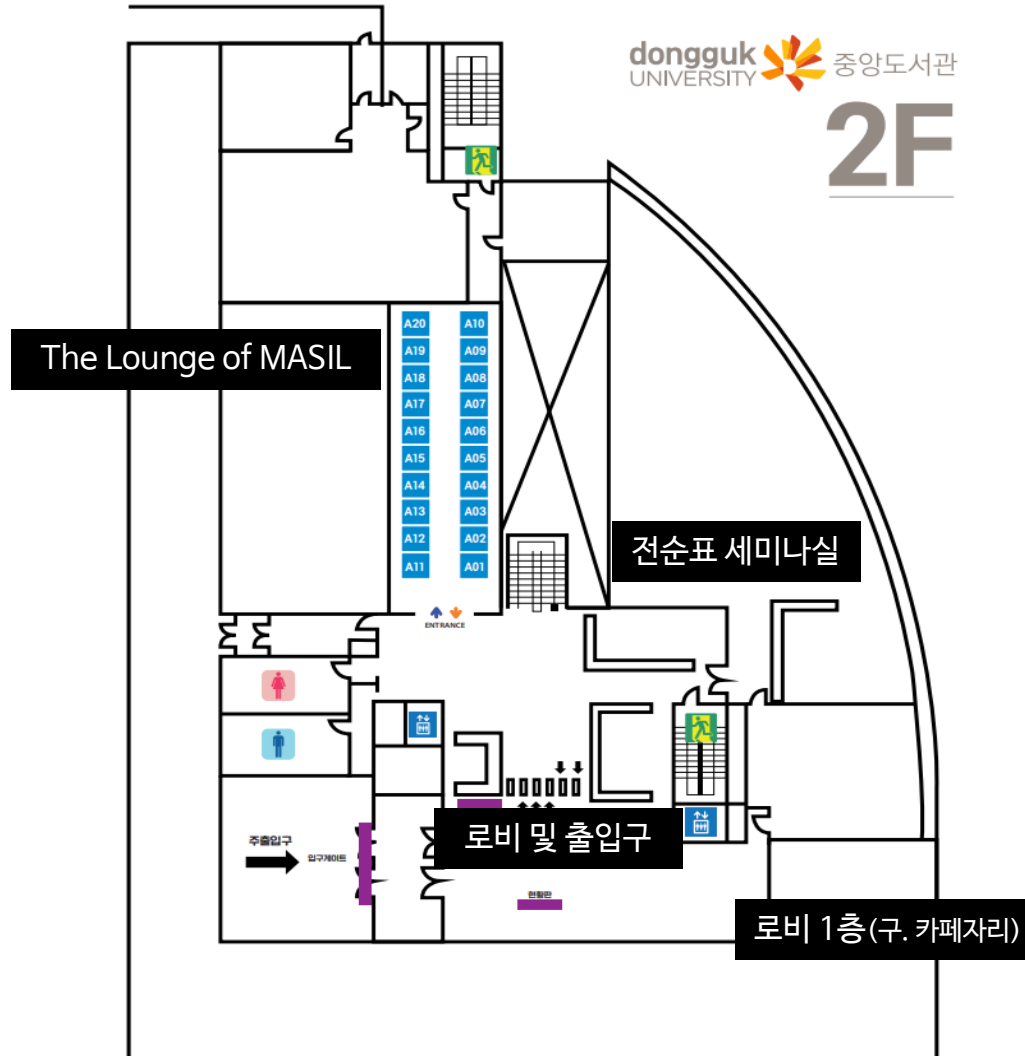

이용제한 구역

▪ Floor Plan

▪ Floor Plan

9월 1-2일 부대행사

- E01 진로 및 취업상담
- E02 진로 및 취업상담
- E03 진로 및 취업상담
- E04 입사지원용 증명사진 무료 촬영
- E05 입사지원용 증명사진 무료 촬영
- E06 AI 면접체형 역량검사
- E07 AI 면접체형 역량검사
- E08 헤어·메이크업 스타일링
- E09 헤어·메이크업 스타일링

9월 6-7일 부대행사

- E01 진로 및 취업상담
- E02 진로 및 취업상담
- E03 진로 및 취업상담
- E04 퍼스널컬러 진단검사
- E05 퍼스널컬러 진단검사
- E06 AI 면접체형 역량검사
- E07 AI 면접체형 역량검사
- E08 면접 이미지 컨설팅
- E09 면접 이미지 컨설팅

자료제한 사항

▪ Floor Plan

dongguk UNIVERSITY 중앙도서관

2F

▪ Floor Plan

dongguk UNIVERSITY 중앙도서관

3F

3층 서가
총류, 자연과학 및
기술과학 일부
집기 보관 예정

9월 1-2일 부대행사

- E01 진로 및 취업상담
- E02 진로 및 취업상담
- E03 진로 및 취업상담
- E04 입사지원용 증명사진 무료 촬영
- E05 입사지원용 증명사진 무료 촬영
- E06 AI 면접체험 역량검사
- E07 AI 면접체험 역량검사
- E08 헤어·메이크업 스타일링
- E09 헤어·메이크업 스타일링