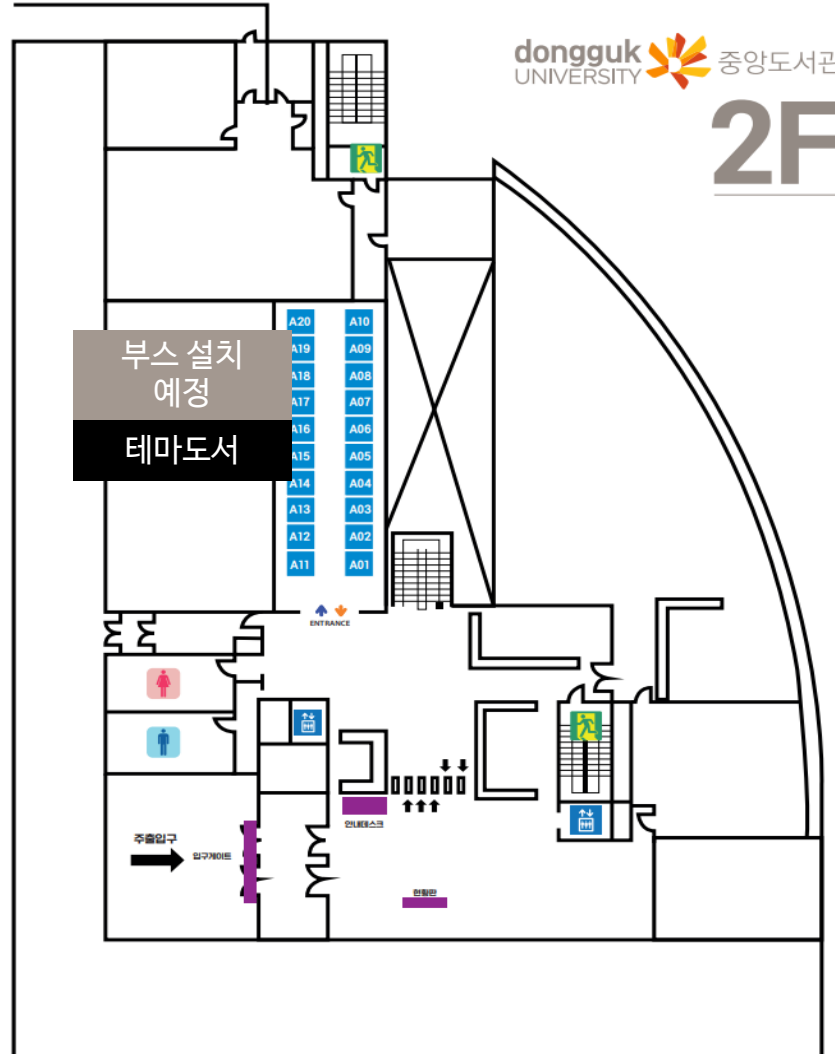

이용제한 구역

▪ Floor Plan

▪ Floor Plan

9월 1-2일 부대행사

- E01 진로 및 취업상담
- E02 진로 및 취업상담
- E03 진로 및 취업상담
- E04 입사지원용 증명사진 무료 촬영
- E05 입사지원용 증명사진 무료 촬영
- E06 AI 면접체형 역량검사
- E07 AI 면접체형 역량검사
- E08 헤어·메이크업 스타일링
- E09 헤어·메이크업 스타일링

9월 6-7일 부대행사

- E01 진로 및 취업상담
- E02 진로 및 취업상담
- E03 진로 및 취업상담
- E04 퍼스널컬러 진단검사
- E05 퍼스널컬러 진단검사
- E06 AI 면접체형 역량검사
- E07 AI 면접체형 역량검사
- E08 면접 이미지 컨설팅
- E09 면접 이미지 컨설팅

자료제한 사항

▪ Floor Plan

dongguk UNIVERSITY 중앙도서관

2F

▪ Floor Plan

dongguk UNIVERSITY 중앙도서관

3F

3층 서가
총류, 자연과학 및
기술과학 일부
집기 보관 예정

9월 1-2일 부대행사

- E01 진로 및 취업상담
- E02 진로 및 취업상담
- E03 진로 및 취업상담
- E04 입사지원용 증명사진 무료 촬영
- E05 입사지원용 증명사진 무료 촬영
- E06 AI 면접체험 역량검사
- E07 AI 면접체험 역량검사
- E08 헤어·메이크업 스타일링
- E09 헤어·메이크업 스타일링